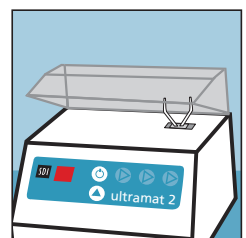

Sistema de seguridad

Un micro-switch detiene automáticamente la trituración al levantar la tapa de Ultramat 2.