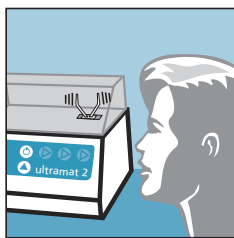

Silencioso y estable

Ultramat 2 es el más silencioso y estable de los mezcladores.