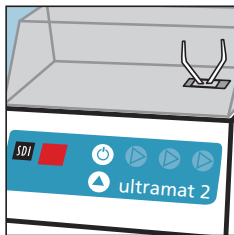

Simple de usar

El sistema de accionamiento al tacto de Ultramat 2 es rápido y simple de operar.