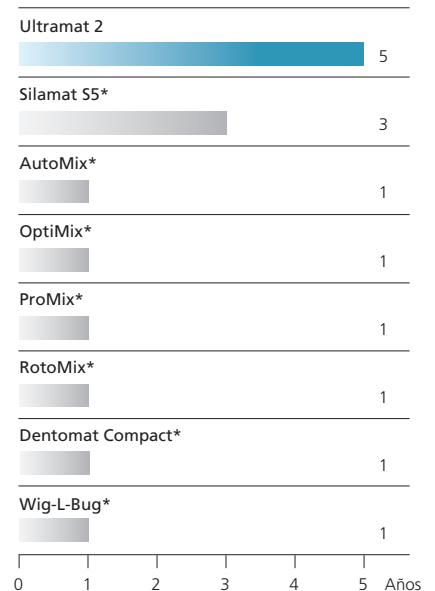

5 años de garantía