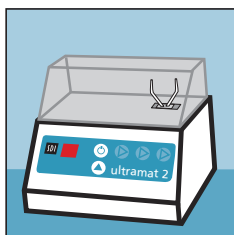

Práctico

La superficie lisa de la cubierta facilita la limpieza para el control de infecciones. La superficie plástica no porosa puede limpiarse con cualquier desinfectante dental.