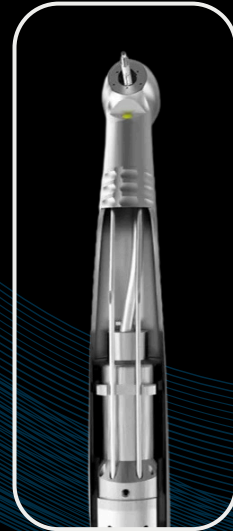

CX207-LED

TURBINA ALTA VELOCIDAD
LUZ LED AUTOGENERADA

EQUIPOS ROTATORIOS COXO LARGA VIDA UTIL CERTIFICACIÓN ISO Y CE

GARANTÍA
12 MESES

RODAMIENTOS
CERÁMICOS

CABEZAL
ESTANDAR

TRIPLE SPRAY
AGUA / AIRE

SISTEMA
PUSH BOTTON

**LUZ LED
AUTOLUMINISCENTE**
LED profesional con vida
útil hasta 10.000 horas

TURBINA LUZ LED

- Cabezal estándar Push Botton
- 3 Spray Aire / 3 Spray agua
- Sistema Anti-retracción
- Rodamientos cerámicos
- Fresas Ø1.59-Ø1.6mm
- Ruido: <68dB
- Rotación >480.000 rpm.
- Autoclavable 135°C
- Cuerpo acero inoxidable
- Garantía 12 meses
- Conexión Borden (B2) / Midwest (M4)
- Certificación ISO 13845: 2016; CE.
- Representación de la marca en Chile.

**Luz LED
Autoluminiscente**

**Rodamientos
Importados**

**Excelente
Refrigeración**

**Sistema
Antiretracción**

**Micro Generador
Eléctrico**

REFERENCIAS DE PEDIDO

Turbina Luz LED CX207-LED

PRESENTACIÓN

- Turbina Luz LED CX207-LED
- Accesorios
- Disponible Conexión:
- Borden (B2); Midwest (M4)

EQUIPOS ROTATORIOS COXO LARGA VIDA UTIL CERTIFICACIÓN ISO Y CE